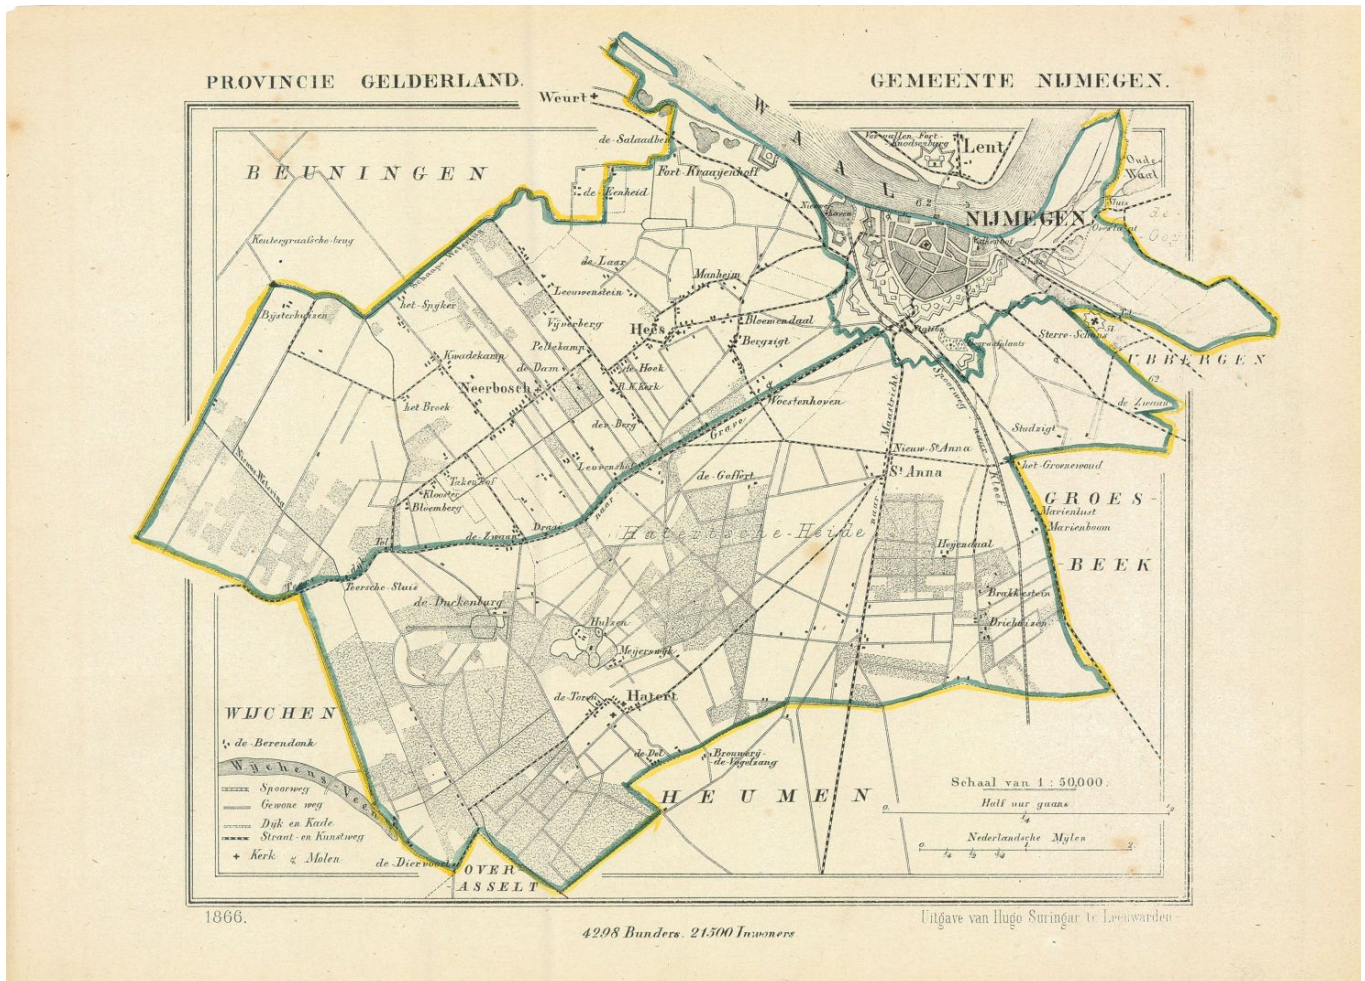

Kaart Gemeente Nijmegen uit 1866

Afkomstig uit : J. Kuyper; Gemeente Atlas van de provincie Gelderland; uitgave van Hugo Suringar te Leeuwarden

WWW.KWARTIERVANNIJMEGEN.NL

Stichting Historisch Huis- en Veldnamen Onderzoek